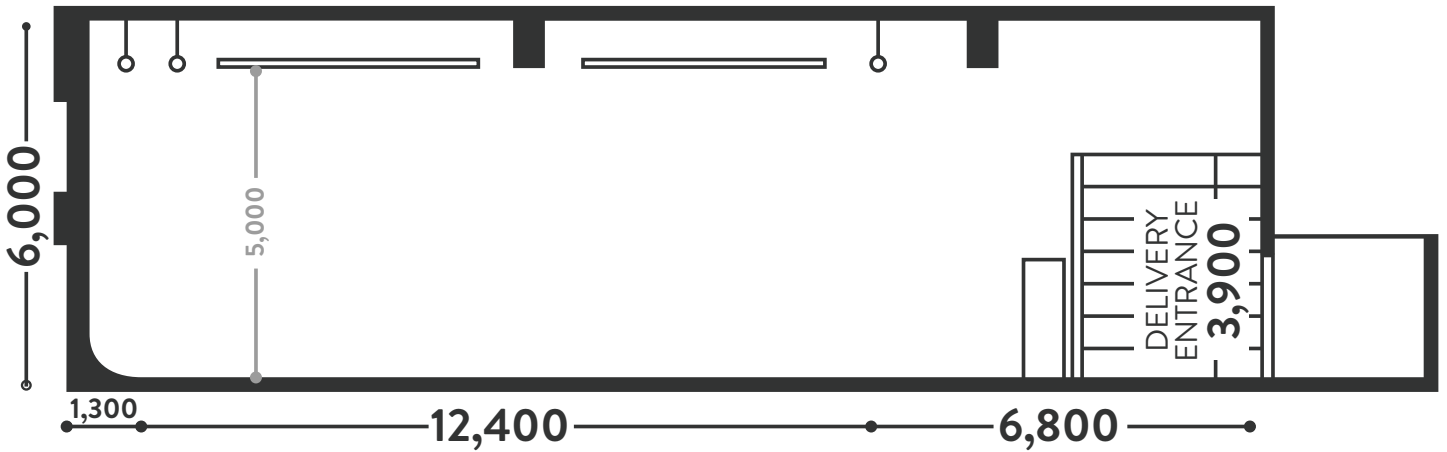

幅 12.2 × 奥行 20.5 × 高さ 6.0m 12.2m wide x 20.5m long x 6.0m high

[詳細] 3面アール Horizont 全電動スカイバトン・ライトバン 電動紗幕枠 天井ストロボ配線 暗幕カーテン  
電力容量 240kW 単相 200V・動力電源 独立メイクルーム 強制排煙設備

Y-1  
STUDIO

幅 12.2 × 奥行 20.5 × 高さ 6.0m 12.2m wide x 20.5m long x 6.0m high

[詳細] 3面アール Horizont 全電動スカイバトン・ライトバン 電動紗幕枠 天井ストロボ配線 暗幕カーテン  
電力容量 240kW 単相 200V・動力電源 独立メイクルーム 強制排煙設備

株式会社 10BAN スタジオ 〒158-0097 東京都世田谷区用賀 2-41-11 平成ビル 1F <http://www.10ban.jp/>  
スタジオ予約フリーコール 0120-17-1022 スタジオ部 TEL 03-3707-5110 FAX 03-3707-9417 レンタル部 TEL 03-3707-2810 FAX 03-3707-9417

# Y-1 STUDIO

幅 12.2 × 奥行 20.5 × 高さ 6.0m 12.2m wide x 20.5m long x 6.0m high

[詳細] 3面アール水平ト 全電動スカイバトン・ライトバン 電動紗幕枠 天井ストロボ配線 暗幕カーテン  
電力容量 240kW 単相 200V・動力電源 独立メイクルーム 強制排煙設備