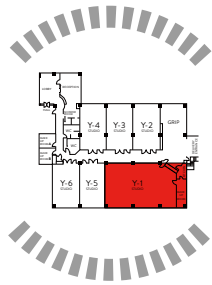

幅 12.2 × 奥行 20.5 × 高さ 6.0m 12.2m wide x 20.5m long x 6.0m high

[詳細] 3面アール Horizont 全電動スカイバトン・ライトバン 電動紗幕枠 天井ストロボ配線 暗幕カーテン  
電力容量 240kW 単相 200V・動力電源 独立メイクルーム 強制排煙設備

Y-1  
STUDIO

幅 12.2 × 奥行 20.5 × 高さ 6.0m 12.2m wide x 20.5m long x 6.0m high

[詳細] 3面アール Horizont 全電動スカイバトン・ライトバン 電動紗幕枠 天井ストロボ配線 暗幕カーテン  
電力容量 240kW 単相 200V・動力電源 独立メイクルーム 強制排煙設備

株式会社 10BAN スタジオ 〒158-0097 東京都世田谷区用賀 2-41-11 平成ビル 1F <http://www.10ban.jp/>  
スタジオ予約フリーコール 0120-17-1022 スタジオ部 TEL 03-3707-5110 FAX 03-3707-9417 レンタル部 TEL 03-3707-2810 FAX 03-3707-9417

# Y-1 STUDIO

幅 12.2 × 奥行 20.5 × 高さ 6.0m 12.2m wide x 20.5m long x 6.0m high

[詳細] 3面アール水平ト 全電動スカイバトン・ライトバン 電動紗幕枠 天井ストロボ配線 暗幕カーテン  
電力容量 240kW 単相 200V・動力電源 独立メイクルーム 強制排煙設備