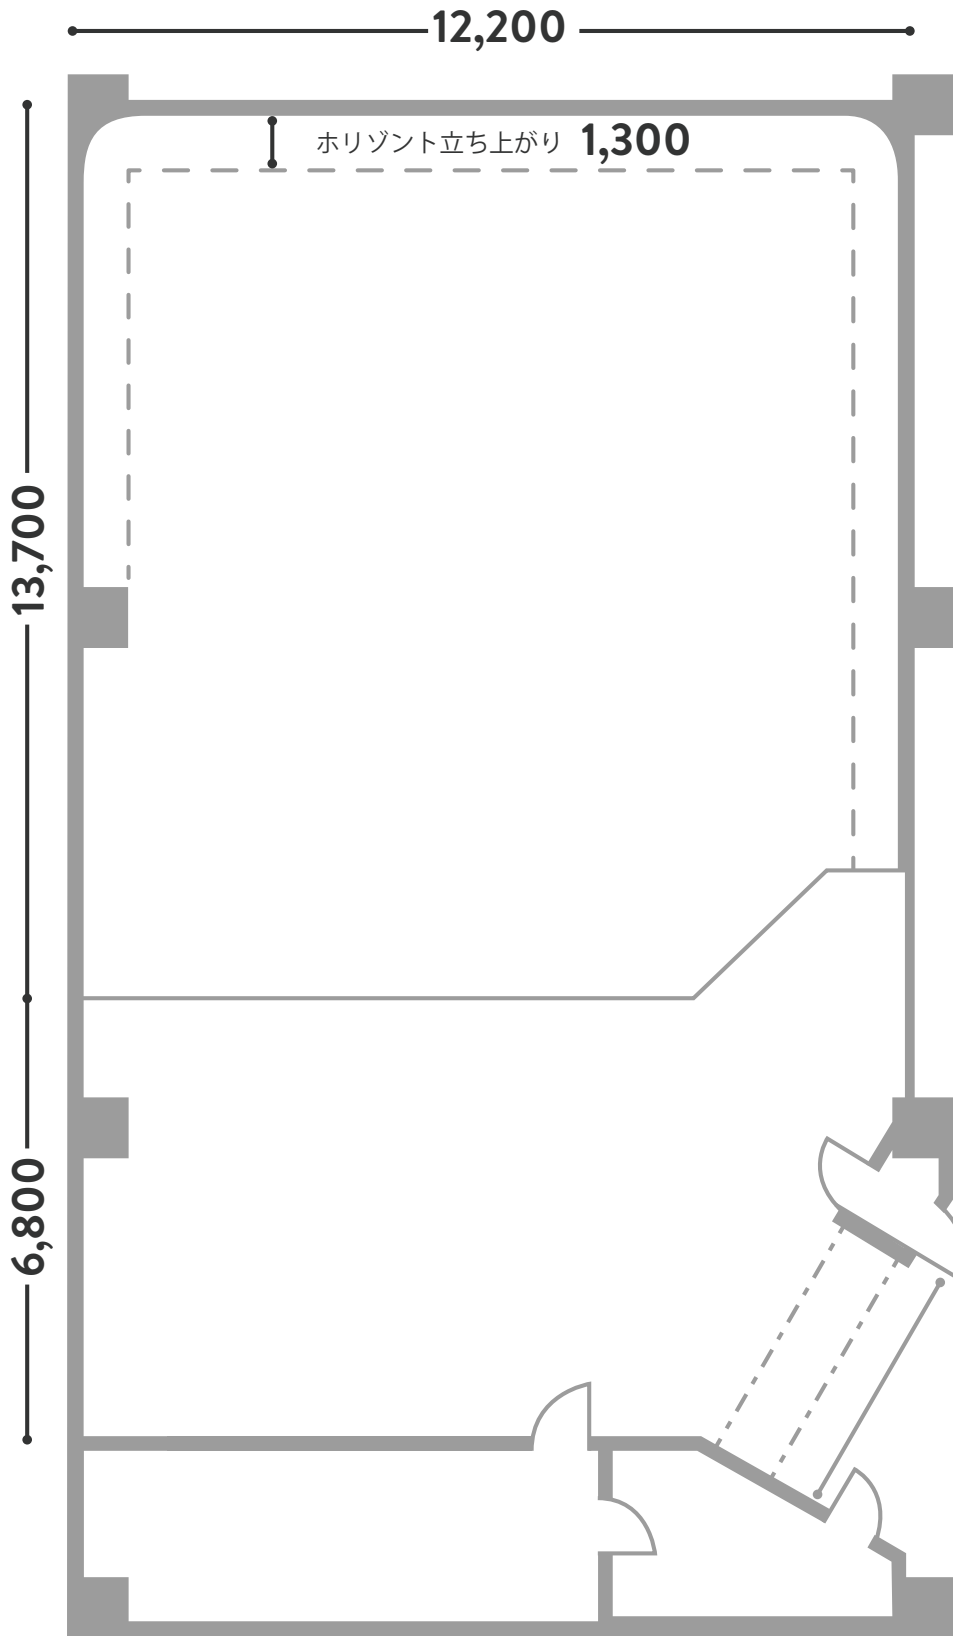

幅 12.2 × 奥行 20.5 × 高さ 6.0m 12.2m wide x 20.5m long x 6.0m high

[詳細] 3面アール Horizont 全電動スカイバトン・ライトバン 電動紗幕枠 天井ストロボ配線 暗幕カーテン  
電力容量 240kW 単相 200V・動力電源 独立メイクルーム 強制排煙設備

Y-1  
STUDIO

幅 12.2 × 奥行 20.5 × 高さ 6.0m 12.2m wide x 20.5m long x 6.0m high

[詳細] 3面アール Horizont 全電動スカイバトン・ライトバン 電動紗幕枠 天井ストロボ配線 暗幕カーテン  
電力容量 240kW 単相 200V・動力電源 独立メイクルーム 強制排煙設備

株式会社 10BAN スタジオ 〒158-0097 東京都世田谷区用賀 2-41-11 平成ビル 1F <http://www.10ban.jp/>  
スタジオ予約フリーコール 0120-17-1022 スタジオ部 TEL 03-3707-5110 FAX 03-3707-9417 レンタル部 TEL 03-3707-2810 FAX 03-3707-9417

# Y-1 STUDIO

幅 12.2 × 奥行 20.5 × 高さ 6.0m 12.2m wide x 20.5m long x 6.0m high

[詳細] 3面アール水平ト 全電動スカイバトン・ライトバン 電動紗幕枠 天井ストロボ配線 暗幕カーテン  
電力容量 240kW 単相 200V・動力電源 独立メイクルーム 強制排煙設備