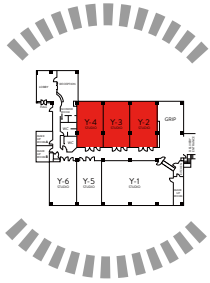

# Y-2 | Y-3 | Y-4

STUDIO

幅 7.8 × 奥行 12.4 × 高さ 6.0m 7.8m wide x 12.4m long x 6.0m high

[詳細] 1面アール Horizont 全電動スカイバトン 電動紗幕枠 (前後可変) 天井ストロボ配線 電力容量 80kW 単相 200V・動力電源