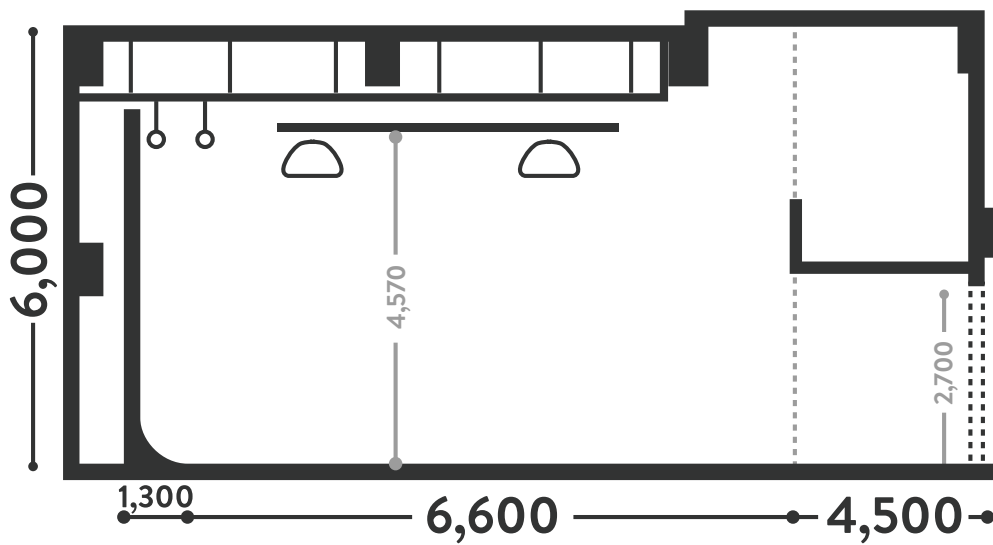

# Y-2 | Y-3 | Y-4

STUDIO

幅 7.8 × 奥行 12.4 × 高さ 6.0m 7.8m wide x 12.4m long x 6.0m high

[詳細] 1面アール Horizont 全電動スカイバトン 電動紗幕枠 (前後可変) 天井ストロボ配線 電力容量 80kW 単相 200V・動力電源