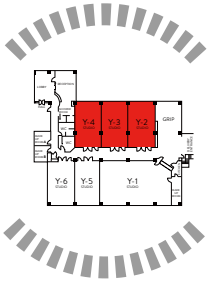

# Y-2 | Y-3 | Y-4

STUDIO

幅 7.8 × 奥行 12.4 × 高さ 6.0m 7.8m wide x 12.4m long x 6.0m high

[詳細] 1面アール Horizont 全電動スカイバトン 電動紗幕枠 (前後可変) 天井ストロボ配線 電力容量 80kW 単相 200V・動力電源