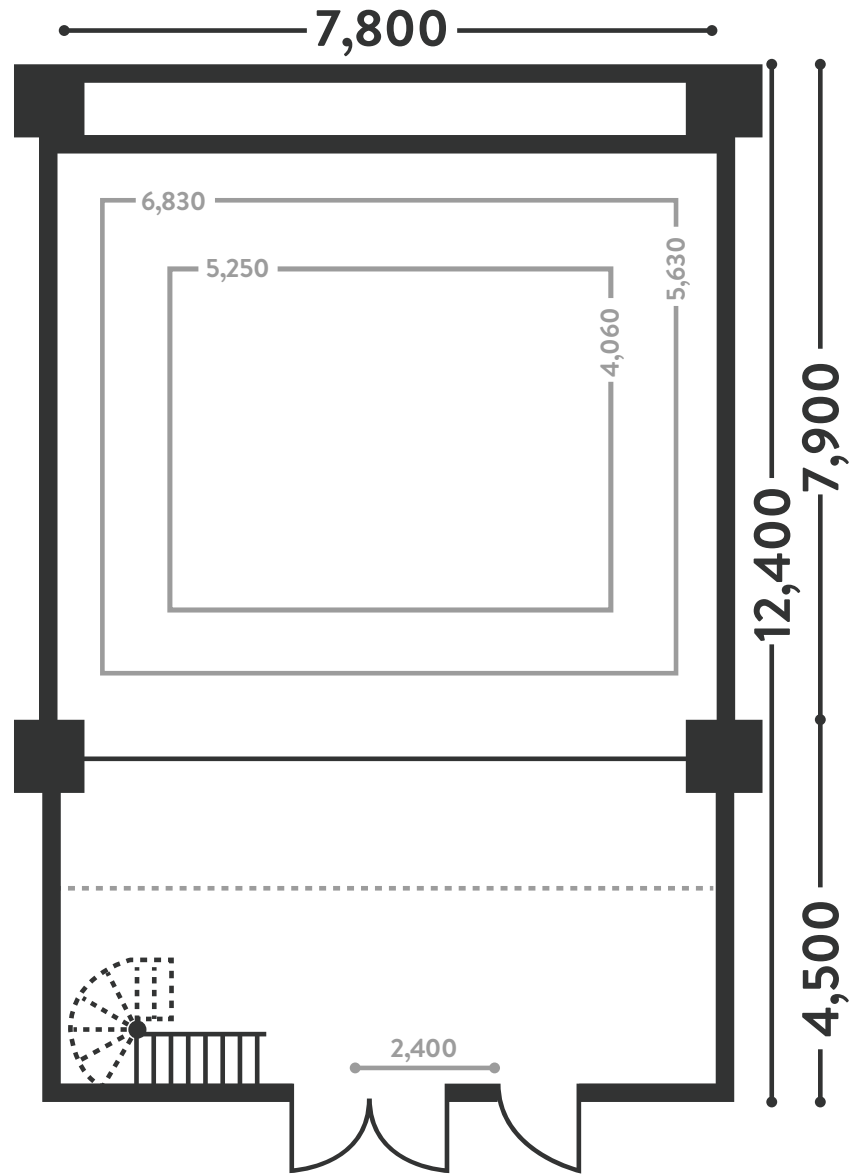

# Y-2 | Y-3 | Y-4

STUDIO

幅 7.8 × 奥行 12.4 × 高さ 6.0m 7.8m wide x 12.4m long x 6.0m high

[詳細] 1面アール Horizont 全電動スカイバトン 電動紗幕枠 (前後可変) 天井ストロボ配線 電力容量 80kW 単相 200V・動力電源