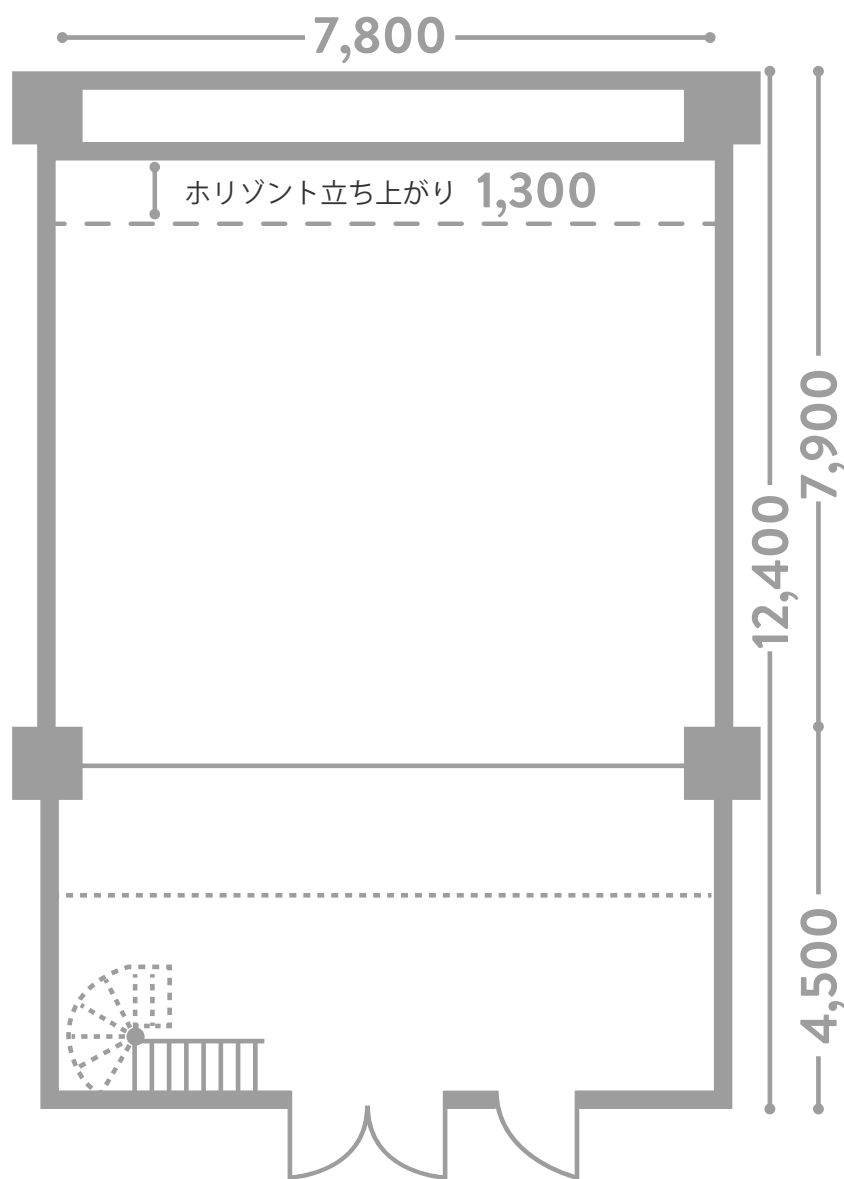

# Y-2 | Y-3 | Y-4

STUDIO

幅 7.8 × 奥行 12.4 × 高さ 6.0m 7.8m wide x 12.4m long x 6.0m high

[詳細] 1面アール Horizont 全電動スカイバトン 電動紗幕枠 (前後可変) 天井ストロボ配線 電力容量 80kW 単相 200V・動力電源