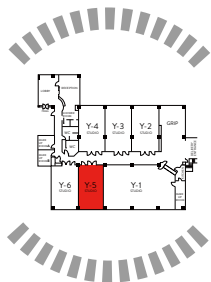

Y-5 STUDIO

幅 7.8 × 奥行 12.4 × 高さ 6.0m 7.8m wide x 12.4m long x 6.0m high

[詳細] 電動昇降グリット 電力容量 80kW 単相 200V・動力電源 全面フローリング

Y-5 STUDIO

幅 7.8 × 奥行 12.4 × 高さ 6.0m 7.8m wide x 12.4m long x 6.0m high

[詳細] 電動昇降グリット 電力容量 80kW 単相 200V・動力電源 全面フローリング