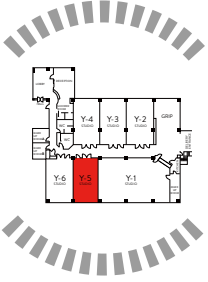

Y-5 STUDIO

幅 7.8 × 奥行 12.4 × 高さ 6.0m 7.8m wide x 12.4m long x 6.0m high

[詳細] 電動昇降グリット 電力容量 80kW 単相 200V・動力電源 全面フローリング

Y-5 STUDIO

幅 7.8 × 奥行 12.4 × 高さ 6.0m 7.8m wide x 12.4m long x 6.0m high

[詳細] 電動昇降グリット 電力容量 80kW 単相 200V・動力電源 全面フローリング