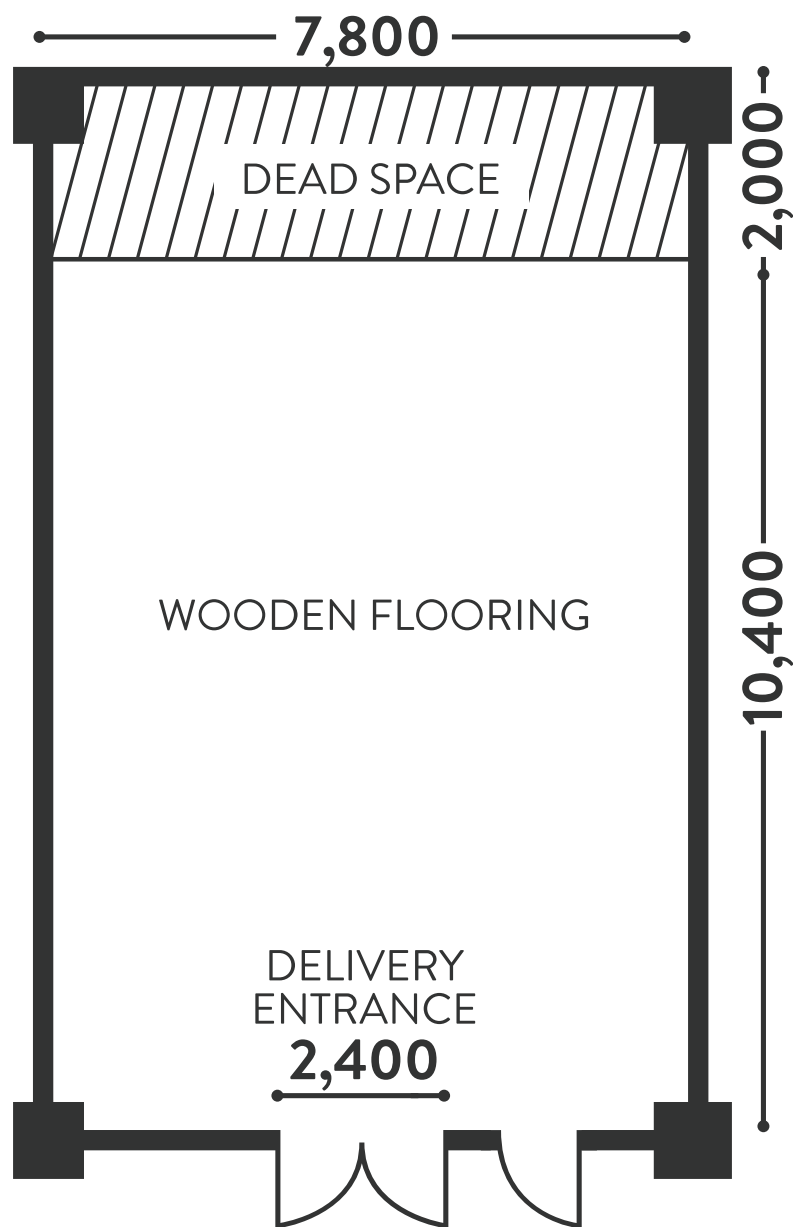

Y-5 STUDIO

幅 7.8 × 奥行 12.4 × 高さ 6.0m 7.8m wide x 12.4m long x 6.0m high

[詳細] 電動昇降グリット 電力容量 80kW 単相 200V・動力電源 全面フローリング

Y-5 STUDIO

幅 7.8 × 奥行 12.4 × 高さ 6.0m 7.8m wide x 12.4m long x 6.0m high

[詳細] 電動昇降グリット 電力容量 80kW 単相 200V・動力電源 全面フローリング