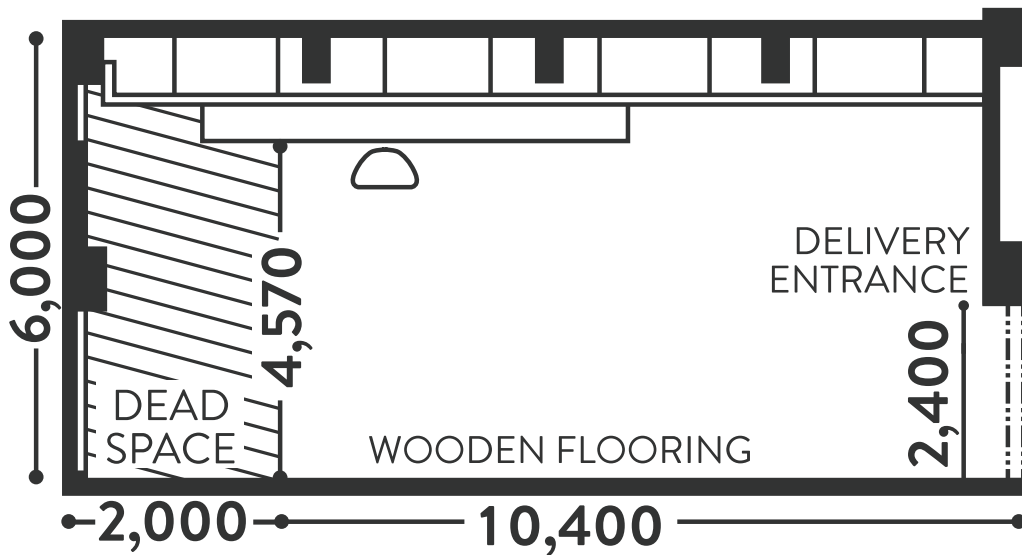

Y-5 STUDIO

幅 7.8 × 奥行 12.4 × 高さ 6.0m 7.8m wide x 12.4m long x 6.0m high

[詳細] 電動昇降グリット 電力容量 80kW 単相 200V・動力電源 全面フローリング

Y-5 STUDIO

幅 7.8 × 奥行 12.4 × 高さ 6.0m 7.8m wide x 12.4m long x 6.0m high

[詳細] 電動昇降グリット 電力容量 80kW 単相 200V・動力電源 全面フローリング